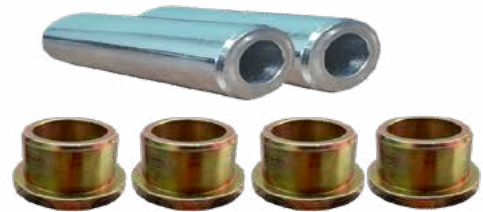

ES-1011

RHINO 700-660-450 TRASERA

SUSPENSIÓN YAMAHA RHINO 700-660-450 MANGO TRASERA (8 ES-111, 4 ES-110)