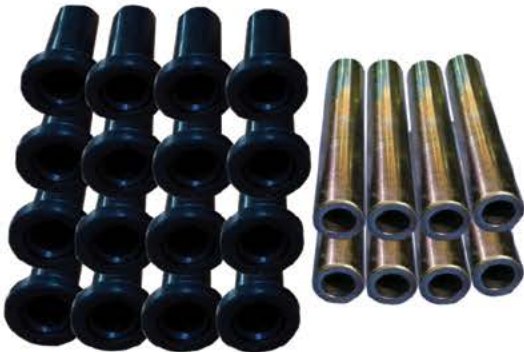

ES-1017

RZR 900 2015-2016 DELANTERA

SUSPENSIÓN POLARIS RZR 900 2015-2016 DELANTERA (6 ES-98, 2 ES-100, 12 ES-97, 4 ES-99)

ES-1019

RANGER 800 4X4 DELANTERA

SUSPENSIÓN POLARIS RANGER 800 4X4 2010-11/RANGER 500 4X4 2010 DELANTERA (16 ES-87, 8 ES-116)

*Materiales de Alta Calidad: -Plástico: Poliamidas, Acetales con Carga de Fibra de Carbono. -Acero: 12L14 y 1045.

**JUEGO DE BUJES
POLARIS**

ES-1020

RZR 900 2015 TRASERA

SUSPENSIÓN POLARIS RZR 900
2015 TRASERA (4 ES-120, 2 ES-98,
2-ES-121, 2 ES-120, 20 ES-97, 4 ES-84)

ES-1021

SPORTSMAN 1000 DELANTERA

SUSPENSIÓN POLARIS SCRAMBLER 1000
2015-16 SPORTSMAN 1000 2017 DELANTERA
(16 ES-97, 8 ES-128)

ES-1022

SCRAMBLER 1000 TRASERA

SUSPENSIÓN POLARIS SCRAMBLER 1000
2015-16 TRASERA (4 ES-80, 4 ES-97, 2 ES-81,
2 ES-127, 8 ES-97, 4 ES-126, 4 ES-128, 2 ES-129)