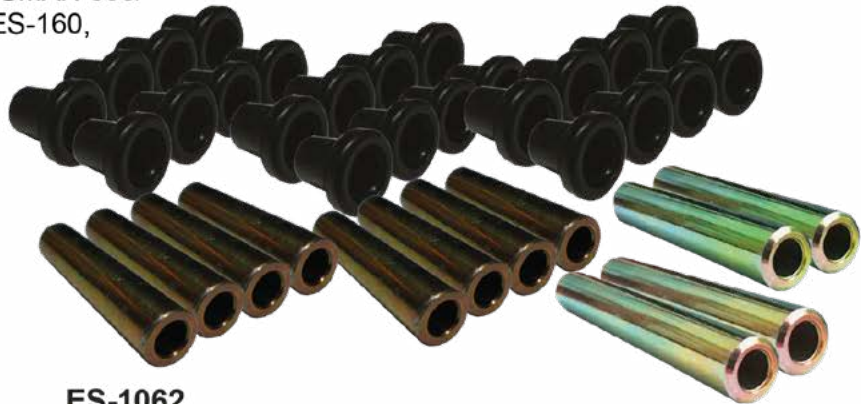

SUSPENSIÓN POLARIS PREDATOR 2003/
500 2006 DELANTERA (16 ES-196, 8 ES-197)

**JUEGO DE BUJES
POLARIS**

ES-1060

POLARIS SPORTSMAN 850/TOURING

SUSPENSIÓN POLARIS SPORTSMAN 850/
TOURING 2014-15-16 DEL. (16 ES-160,
8 ES-128)